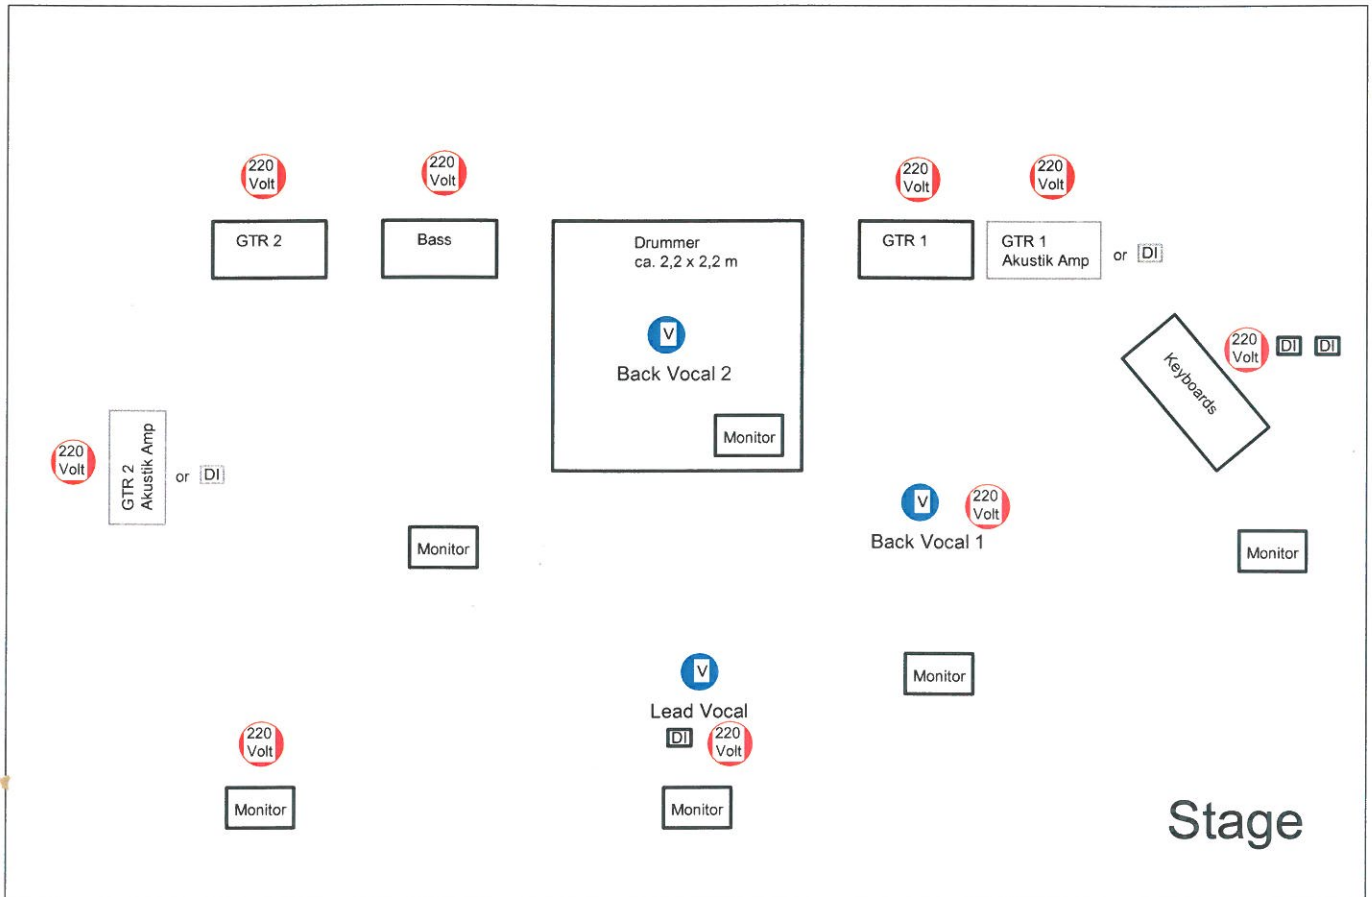

Steven Stealer Band

Technical Rider

GTR 2:
Engl Amp
In Absprache:
Trace Elliot Akustik Amp
oder DI

Bass:
Trace Elliot/
Warwik

**Drummer/
Back Vocal 2:**
Bass
3xHänge Tom
1xStand Tom
Snare
Hi Hat
4xBecken

**GTR 1/
Back Vocal 1:**
Marshall Amp
In Absprache:
Marshall Akustik Amp
oder DI

Keyboard:
Div. Synthesizer
1xHammond

Lead Vocal:
DI